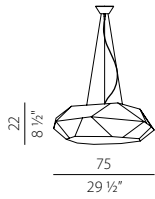

L04101.055.0000

2x LED retrofit bulb E27 Lmax. 140mm - Ø max. 65mm

2,50

 2x max 30W Superstar E27

 2x max 53W E27

L04101.075.0000

3x LED retrofit bulb E27 Lmax. 140mm - Ø max. 65mm

3,50

3x LED retrofit bulb E27 Lmax. 140mm - Ø max. 65mm

2,70

 3x max 30W Superstar E27

 3x max 53W E27

Fotometrie e Classi Energetiche disponibili www.panzeri.it / Photometric data and Energy Label available at www.panzeri.it