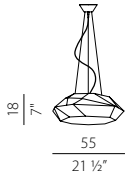

L04101.055.0000

2x LED retrofit bulb E27 Lmax. 140mm - Ø max. 65mm

2,50

 2x max 30W Superstar E27

 2x max 53W E27

L04101.075.0000

3x LED retrofit bulb E27 Lmax. 140mm - Ø max. 65mm

3,50

3x LED retrofit bulb E27 Lmax. 140mm - Ø max. 65mm

2,70

 3x max 30W Superstar E27

 3x max 53W E27

Fotometrie e Classi Energetiche disponibili www.panzeri.it / Photometric data and Energy Label available at www.panzeri.it