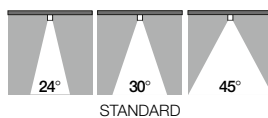

QUEENS MINI

PROIETTORE LED

LED CE IP20 850°

XM748-169-12-01-3K kgn 0,50
XM748-169-12-02-3K

Potenza assorbita apparecchio
Luminaire power consumption 12W
Flusso luminoso apparecchio
Luminaire luminous flux 1050 lm
3000K 30° Ra 90 220-240V

XM748-129-9-01-3K kgn 0,60
XM748-129-9-02-3K

Potenza assorbita apparecchio
Luminaire power consumption 9W
Flusso luminoso apparecchio
Luminaire luminous flux 800 lm
3000K 30° Ra 90 220-240V

Accessori: ottiche intercambiabili / Replaceable optics accessories:

XMR5 kgn 0,01 24° Mirror Metalized
XMR6 30° Mirror Metalized
XMR7 45° Mirror Metalized

Codici colori disponibili / Colour codes available

01 Bianco / White 02 Nero / Black

Fotometrie e Classi Energetiche disponibili www.panzeri.it / Photometric data and Energy Label available at www.panzeri.it