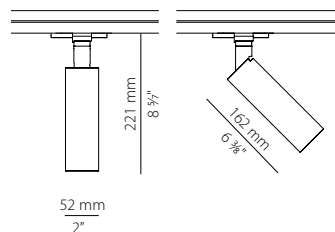

QUEENS MINI

PROIETTORE LED

LED CE IP20 850°

XM748-169-12-01-3K kgn 0,50
XM748-169-12-02-3K

Potenza assorbita apparecchio
Luminaire power consumption 12W
Flusso luminoso apparecchio
Luminaire luminous flux 1050 lm
3000K 30° Ra 90 220-240V

XM748-129-9-01-3K kgn 0,60
XM748-129-9-02-3K

Potenza assorbita apparecchio
Luminaire power consumption 9W
Flusso luminoso apparecchio
Luminaire luminous flux 800 lm
3000K 30° Ra 90 220-240V

Accessori: ottiche intercambiabili / Replaceable optics accessories:

XMR5 kgn 0,01 24° Mirror Metalized
XMR6 30° Mirror Metalized
XMR7 45° Mirror Metalized

Codici colori disponibili / Colour codes available

01 Bianco / White 02 Nero / Black

Fotometrie e Classi Energetiche disponibili www.panzeri.it / Photometric data and Energy Label available at www.panzeri.it