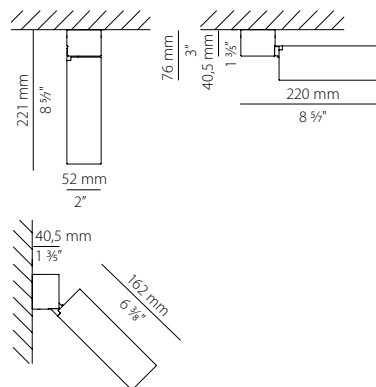

QUEENS MINI

PROIETTORE LED

LED CE IP20 850°

XM748-169-12-01-3K kgn 0,50
XM748-169-12-02-3K

Potenza assorbita apparecchio
Luminaire power consumption 12W
Flusso luminoso apparecchio
Luminaire luminous flux 1050 lm
3000K 30° Ra 90 220-240V

XM748-129-9-01-3K kgn 0,60
XM748-129-9-02-3K

Potenza assorbita apparecchio
Luminaire power consumption 9W
Flusso luminoso apparecchio
Luminaire luminous flux 800 lm
3000K 30° Ra 90 220-240V

Accessori: ottiche intercambiabili / Replaceable optics accessories:

XMR5 kgn 0,01 24° Mirror Metalized
XMR6 30° Mirror Metalized
XMR7 45° Mirror Metalized

Codici colori disponibili / Colour codes available

01 Bianco / White 02 Nero / Black

Fotometrie e Classi Energetiche disponibili www.panzeri.it / Photometric data and Energy Label available at www.panzeri.it