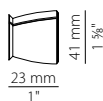

Accessori: ottiche intercambiabili / Replaceable optics accessories:

XMR5 kgn 0,01 24° Mirror Metalized
XMR6 30° Mirror Metalized
XMR7 45° Mirror Metalized